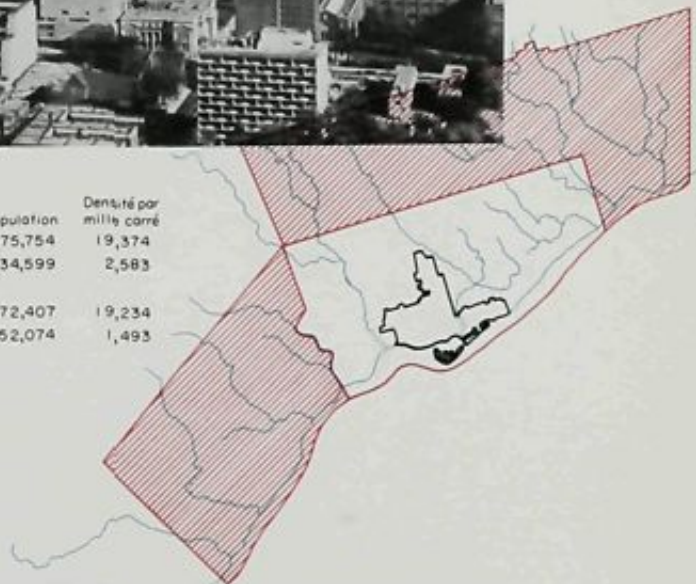

TORONTO

	Population	Densité par mille carré
1951		
CITÉ PROPRESMENT DITE	675,754	19,374
BANLIEUE	534,599	2,583
1961		
CITÉ PROPRESMENT DITE	672,407	19,234
BANLIEUE	1,152,074	1,493

VANCOUVER

WINNIPEG

	Population	Densité par mille carré
1951		
CITÉ PROPRESMENT DITE	235,710	9,428
BANLIEUE	121,103	645
1961		
CITÉ PROPRESMENT DITE	265,429	10,803
BANLIEUE	210,560	879